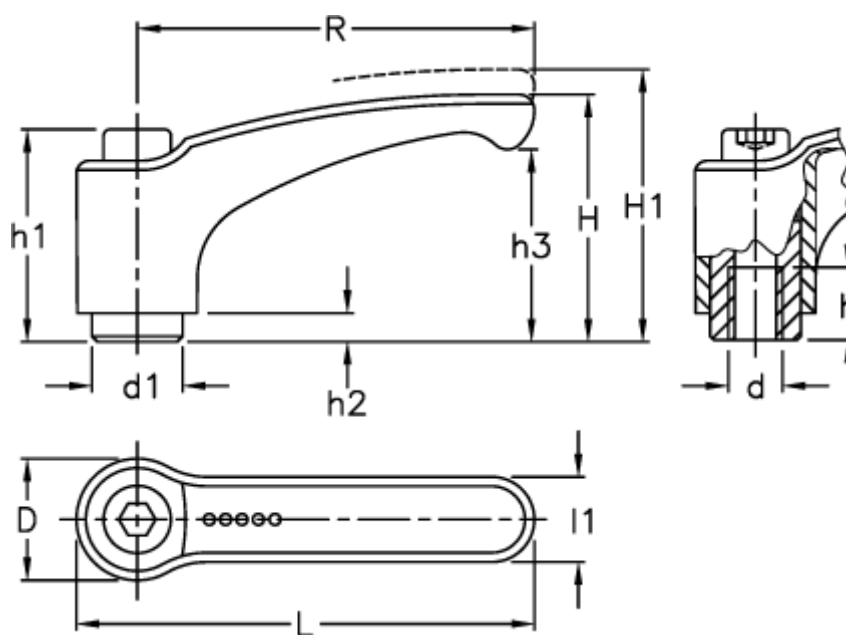

Varenummer: 2305237103
 Beskrivelse: E+G Indstilleligt Spændegreb
 ERZ.44 A-M5

Mål

Antal tænder = 18		h2 = 3.5
D = 15.5		h3 = 22.5
d1 = 10.0		L = 52.0
d 6H = M5		l1 = 11.0
h = 8		R = 44
H = 30.5		
h1 = 24.5		
H1 = 34.0		